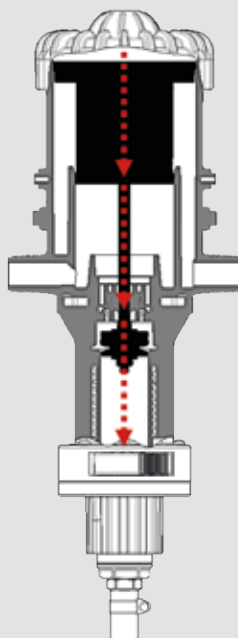

¿QUÉ ES?

La unidad de dosificación **Mixtron** es un sistema hidráulico de dosificación y mezcla instalado directamente en la línea de suministro de agua que permite a los usuarios crear una mezcla homogénea que es siempre proporcional al volumen de agua, independientemente de las variaciones de caudal o presión.

¿CÓMO FUNCIONA?

1

El flujo de agua activa el dosificador Mixtron

2

El aditivo combina con agua en el porcentaje deseado creando un compuesto homogéneo

3

La mezcla se empuja hacia la salida por la presión del agua