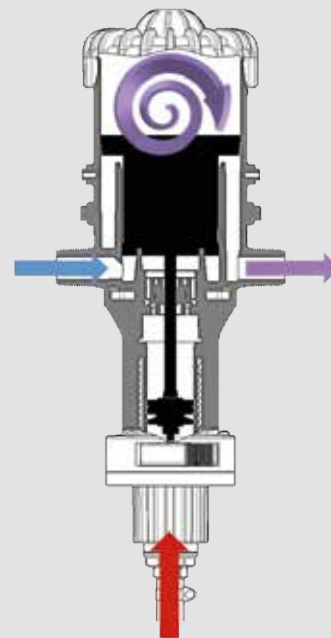

¿QUÉ ES?

La unidad de dosificación **Mixtron** es un sistema hidráulico de dosificación y mezcla instalado directamente en la línea de suministro de agua que permite a los usuarios crear una mezcla homogénea que es siempre proporcional al volumen de agua, independientemente de las variaciones de caudal o presión.

¿CÓMO FUNCIONA?

1

El flujo de agua activa el dosificador Mixtron

2

El aditivo combina con agua en el porcentaje deseado creando un compuesto homogéneo

3

La mezcla se empuja hacia la salida por la presión del agua