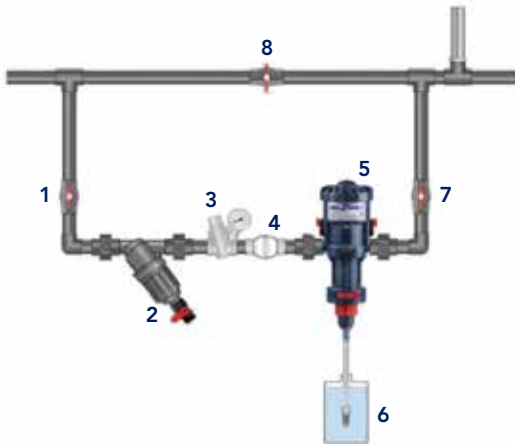

INSTALACIÓN RECOMENDADA EN LOS CRÍADEROS DE ANIMALES

- | | | | |
|---|------------------------------|---|-------------------------|
| 1 | Grifo: línea de alimentación | 5 | Dosificador Mixtron |
| 2 | Filtro de agua (60-130 mesh) | 6 | Depósito de aditivos |
| 3 | Regulador de presión | 7 | Grifo - Línea de salida |
| 4 | Válvula de retención | 8 | Válvula by-pass |