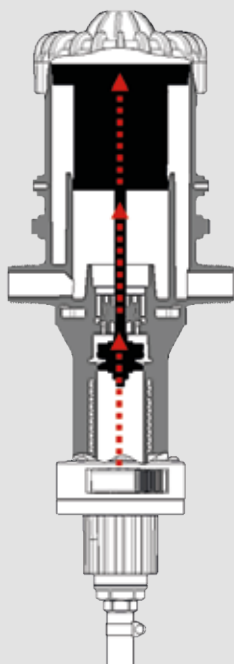

¿QUÉ ES?

La unidad de dosificación **Mixtron** es un sistema hidráulico de dosificación y mezcla instalado directamente en la línea de suministro de agua que permite a los usuarios crear una mezcla homogénea que es siempre proporcional al volumen de agua, independientemente de las variaciones de caudal o presión.

¿CÓMO FUNCIONA?

1

El flujo de agua activa el dosificador Mixtron

2

El aditivo combina con agua en el porcentaje deseado creando un compuesto homogéneo

3

La mezcla se empuja hacia la salida por la presión del agua