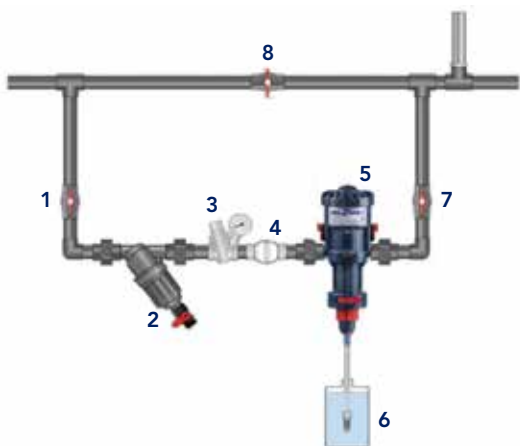

INSTALACIÓN RECOMENDADA EN OPERACIONES DE MECANIZADO

1	Grifo: línea de alimentación	5	Dosificador Mixtron
2	Filtro de agua (60-130 mesh)	6	Depósito de producto concentrado
3	Regulador de presión	7	Grifo - Línea de salida
4	Válvula de retención	8	Válvula by-pass

GAMA DE PRODUCTOS

MODELO	FLUJO DE GAMA

MX.075	0,005 - 0,75 m³/h 5 - 750 l/h

MODELO	FLUJO DE GAMA

MX.150	0,01 - 1,50 m³/h 10 - 1500 l/h

MODELO	FLUJO DE GAMA

MX.250	0,01 - 2,50 m³/h 10 - 2500 l/h

MODELO	FLUJO DE GAMA

MX.300	0,01 - 3,00 m³/h 10 - 3000 l/h