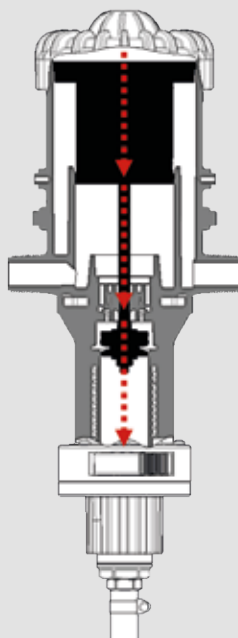

## ¿QUÉ ES?

La unidad de dosificación **Mixtron** es un sistema hidráulico de dosificación y mezcla instalado directamente en la línea de suministro de agua que permite a los usuarios crear una mezcla homogénea que es siempre proporcional al volumen de agua, independientemente de las variaciones de caudal o presión.

## ¿CÓMO FUNCIONA?

1

El flujo de agua activa el dosificador Mixtron

2

El aditivo combina con agua en el porcentaje deseado creando un compuesto homogéneo

3

La mezcla se empuja hacia la salida por la presión del agua