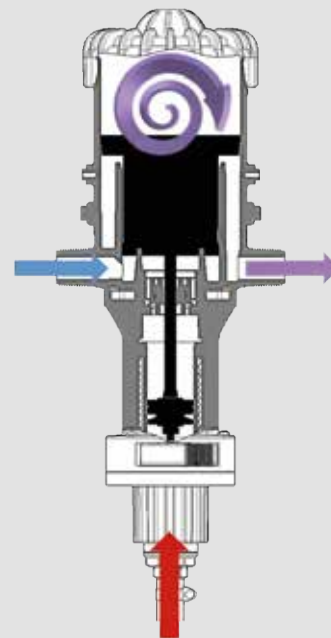

## ¿QUÉ ES?

La unidad de dosificación **Mixtron** es un sistema hidráulico de dosificación y mezcla instalado directamente en la línea de suministro de agua que permite a los usuarios crear una mezcla homogénea que es siempre proporcional al volumen de agua, independientemente de las variaciones de caudal o presión.

## ¿CÓMO FUNCIONA?

1

El flujo de agua activa el dosificador Mixtron

2

El aditivo combina con agua en el porcentaje deseado creando un compuesto homogéneo

3

La mezcla se empuja hacia la salida por la presión del agua