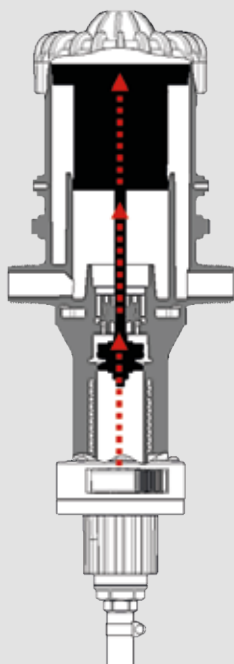

## ¿QUÉ ES?

La unidad de dosificación **Mixtron** es un sistema hidráulico de dosificación y mezcla instalado directamente en la línea de suministro de agua que permite a los usuarios crear una mezcla homogénea que es siempre proporcional al volumen de agua, independientemente de las variaciones de caudal o presión.

## ¿CÓMO FUNCIONA?

1

El flujo de agua activa el dosificador Mixtron

2

El aditivo combina con agua en el porcentaje deseado creando un compuesto homogéneo

3

La mezcla se empuja hacia la salida por la presión del agua